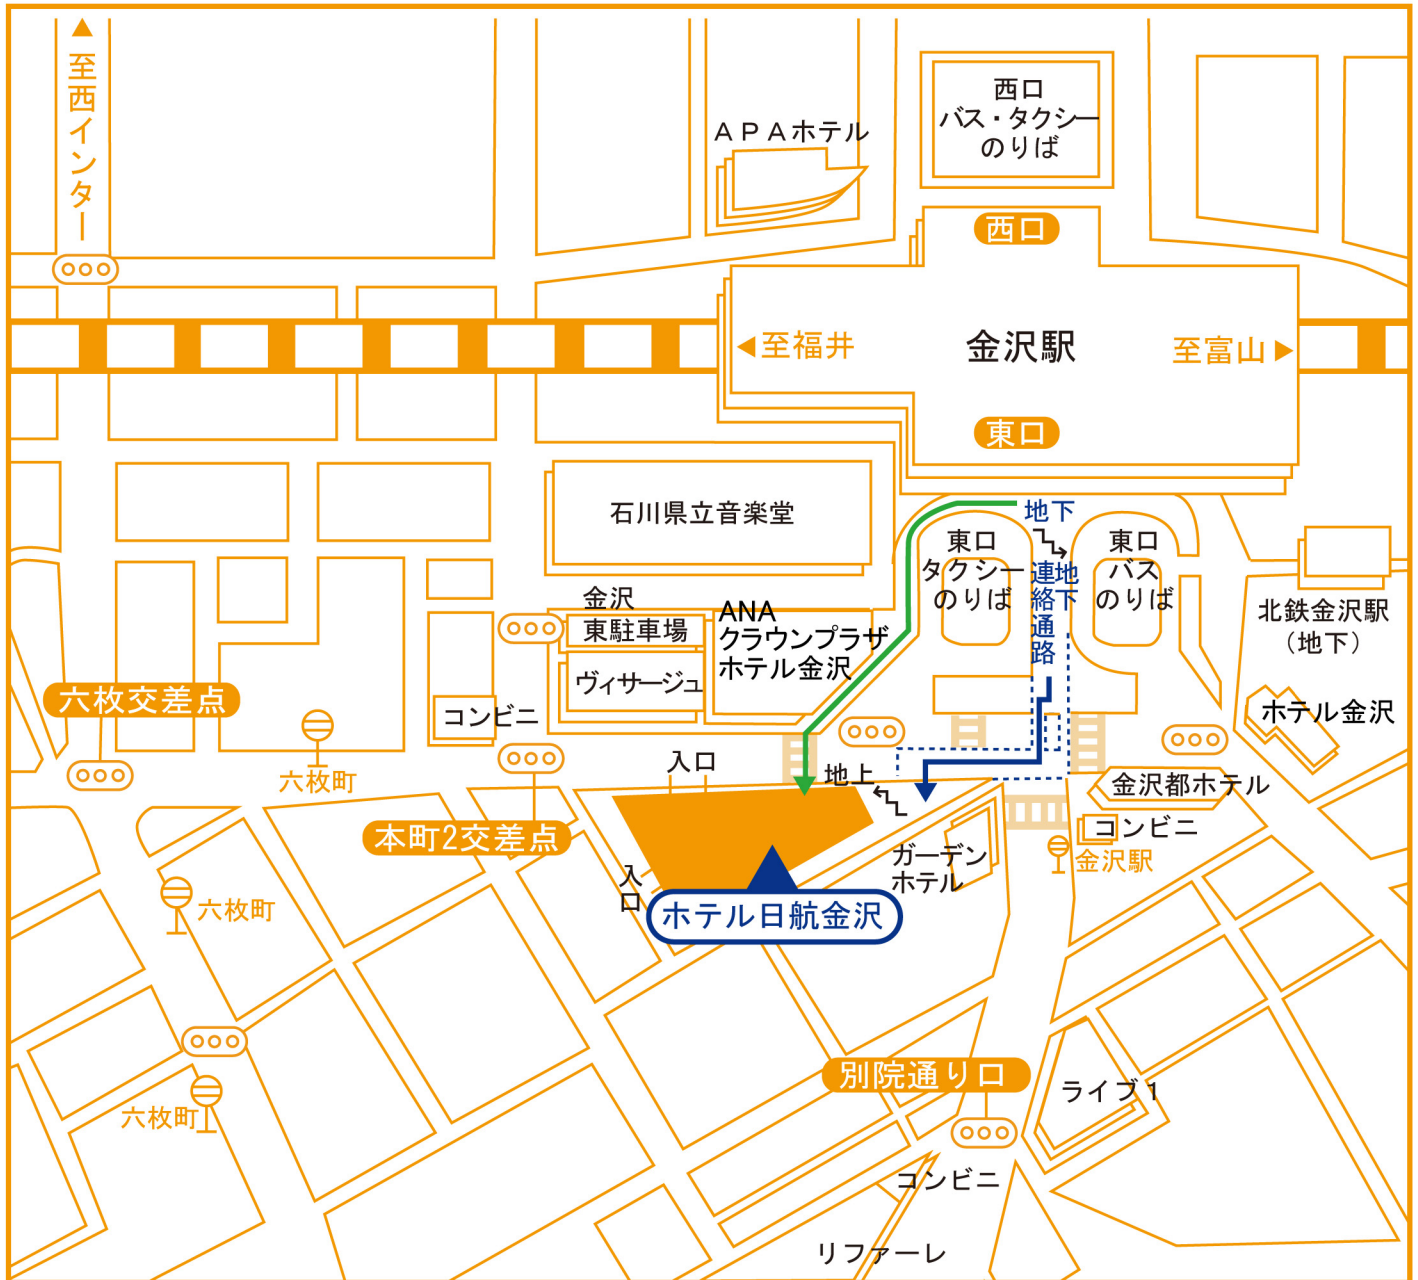

■金沢駅からのアクセス 及び 周辺地図

◆ホテル日航金沢
石川県金沢市本町2-15-1(JR金沢駅東口前)
TEL.076-234-1111(代表)