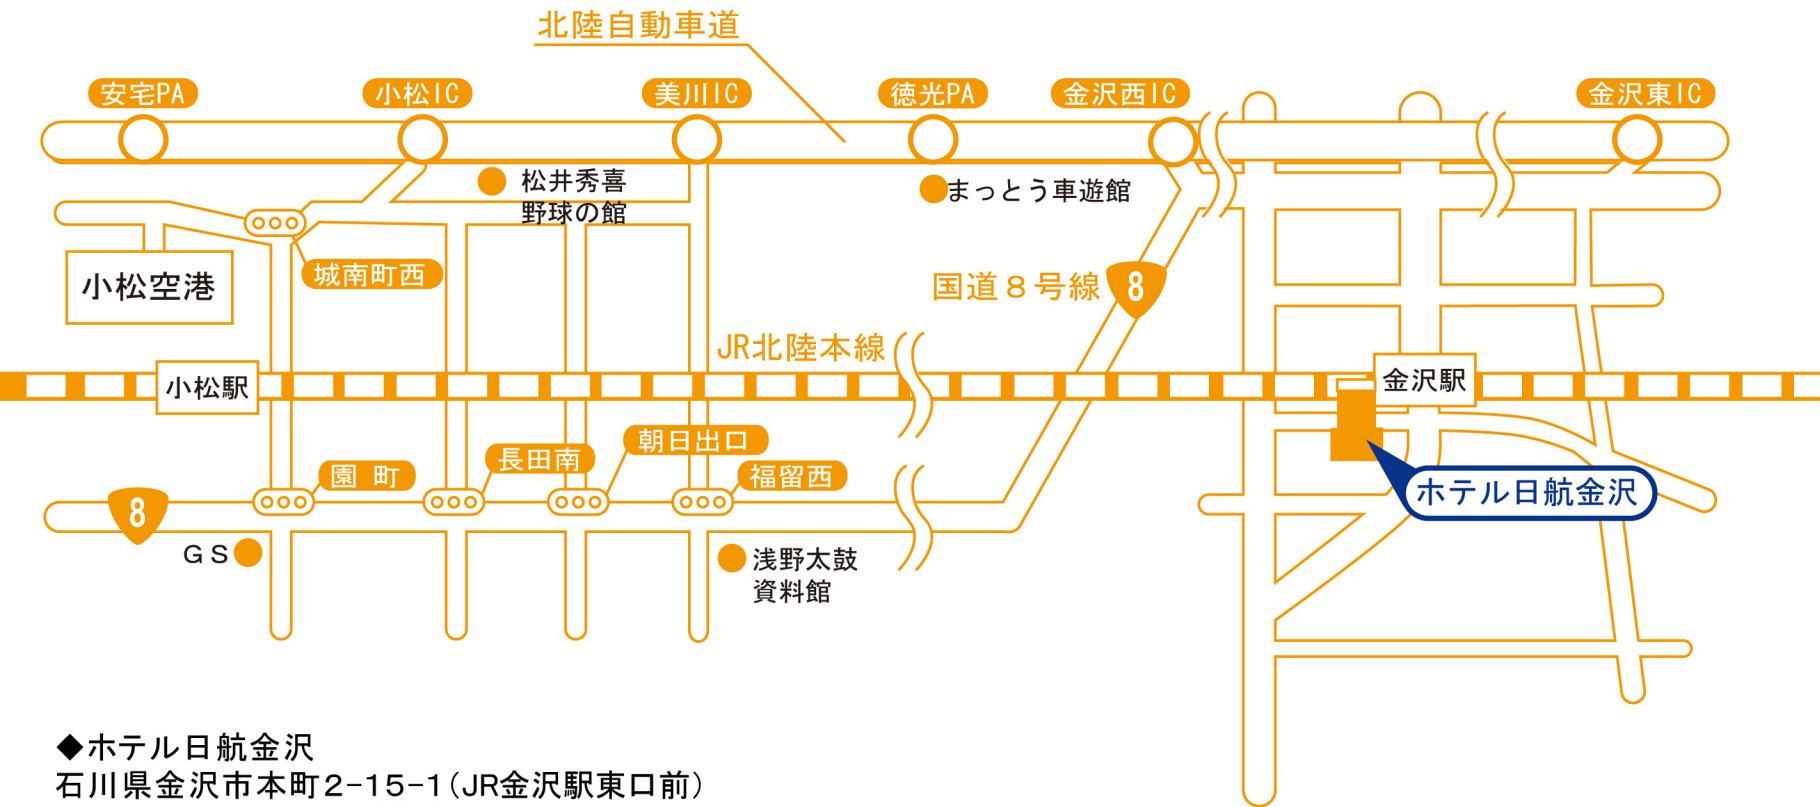

■小松空港からのアクセス

◆ホテル日航金沢
石川県金沢市本町2-15-1 (JR金沢駅東口前)
TEL.076-234-1111 (代表)