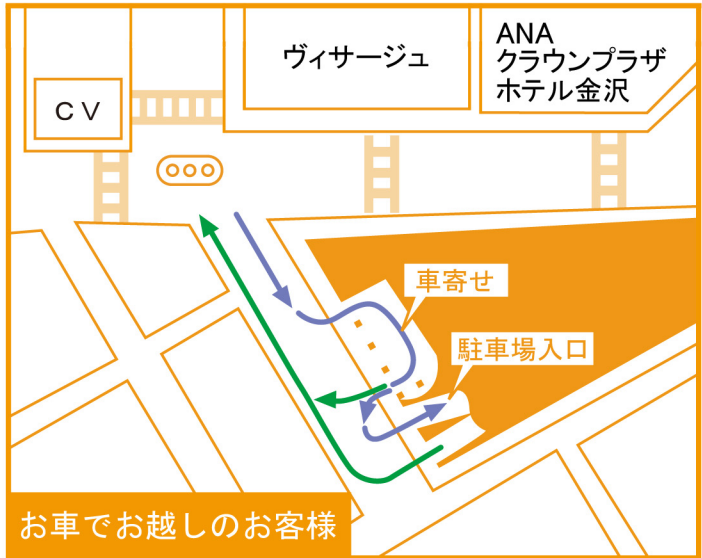

# お車でのアクセス

◆ホテル日航金沢  
 石川県金沢市本町2-15-1 (JR金沢駅東口前)  
 TEL.076-234-1111 (代表)

お車でお越しのお客様