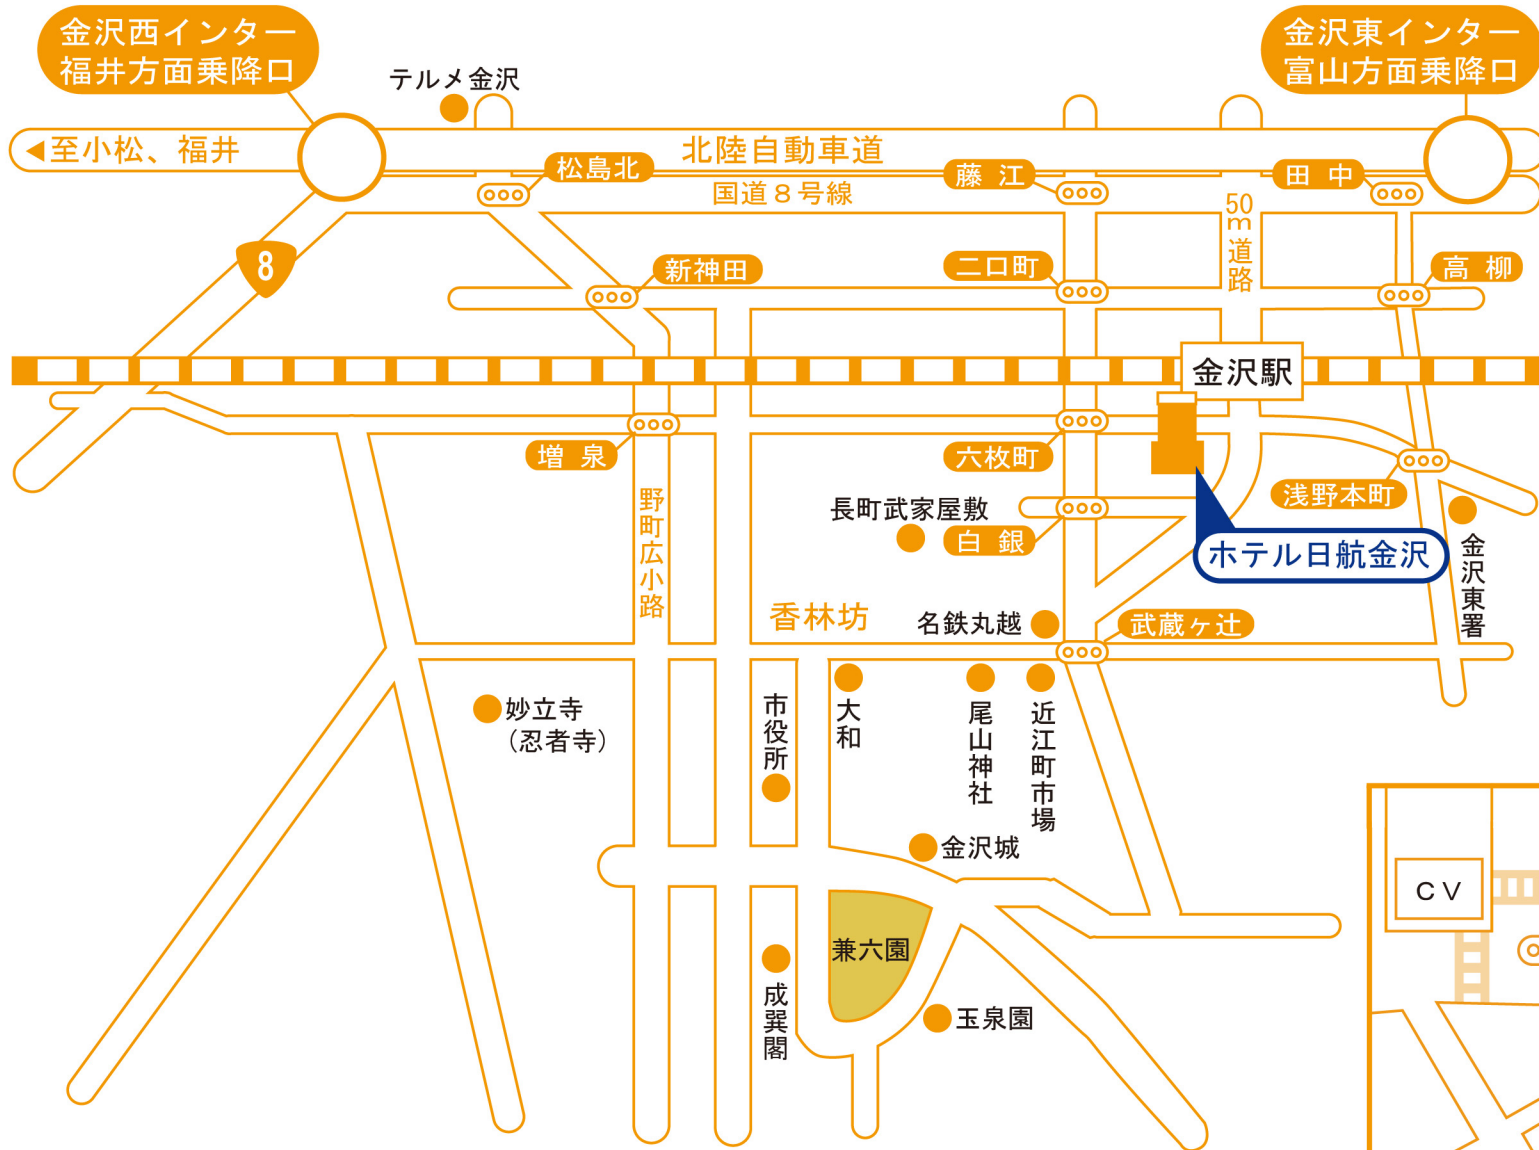

# お車でのアクセス

◆ホテル日航金沢  
 石川県金沢市本町2-15-1 (JR金沢駅東口前)  
 TEL.076-234-1111 (代表)

お車でお越しのお客様